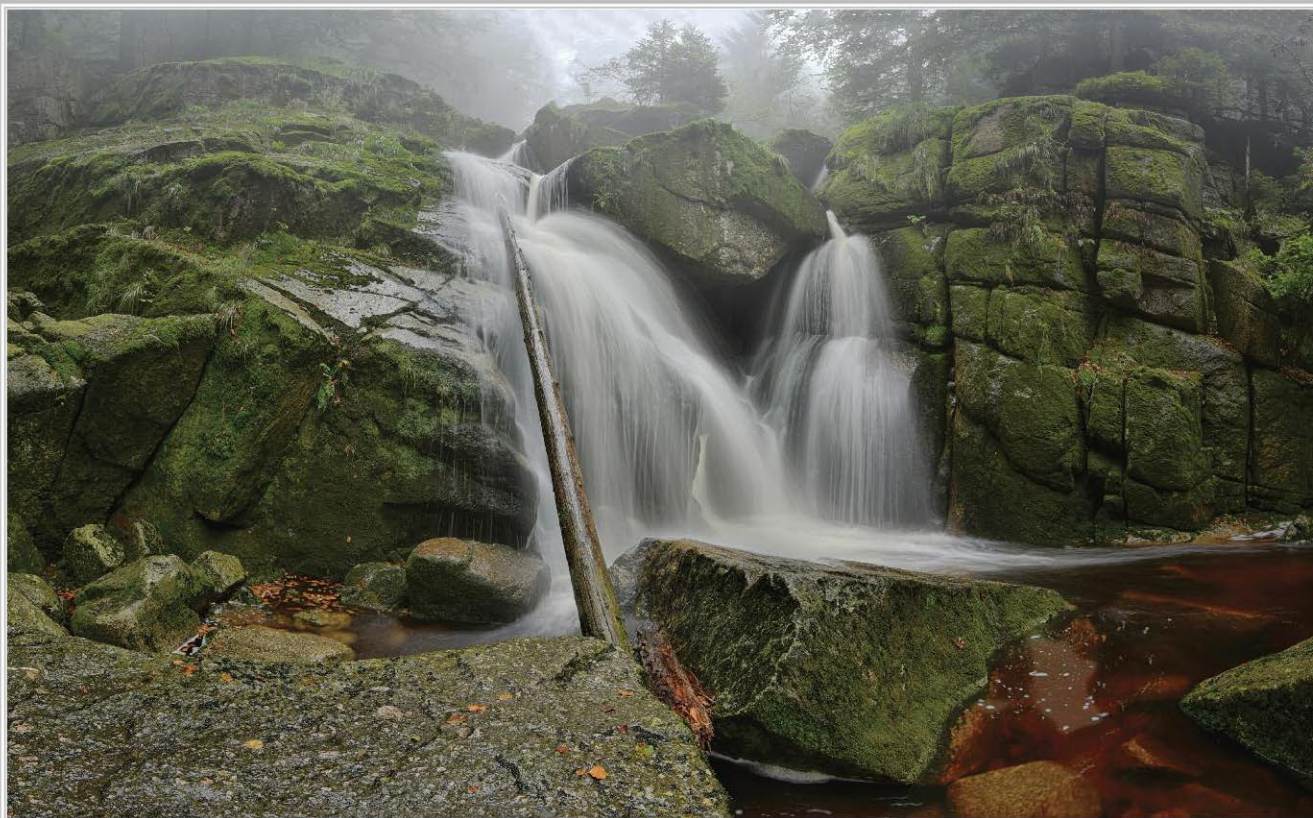

Daniel Červan: Pod Černými vodopády

Srpen

		1	2	3	4	5	6	7	8	9	10	11	12
13	14	15	16	17	18	19	20	21	22	23	24	25	26
27	28	29	30	31									

První
kalendář

ŠKODA

Mediální
partner: